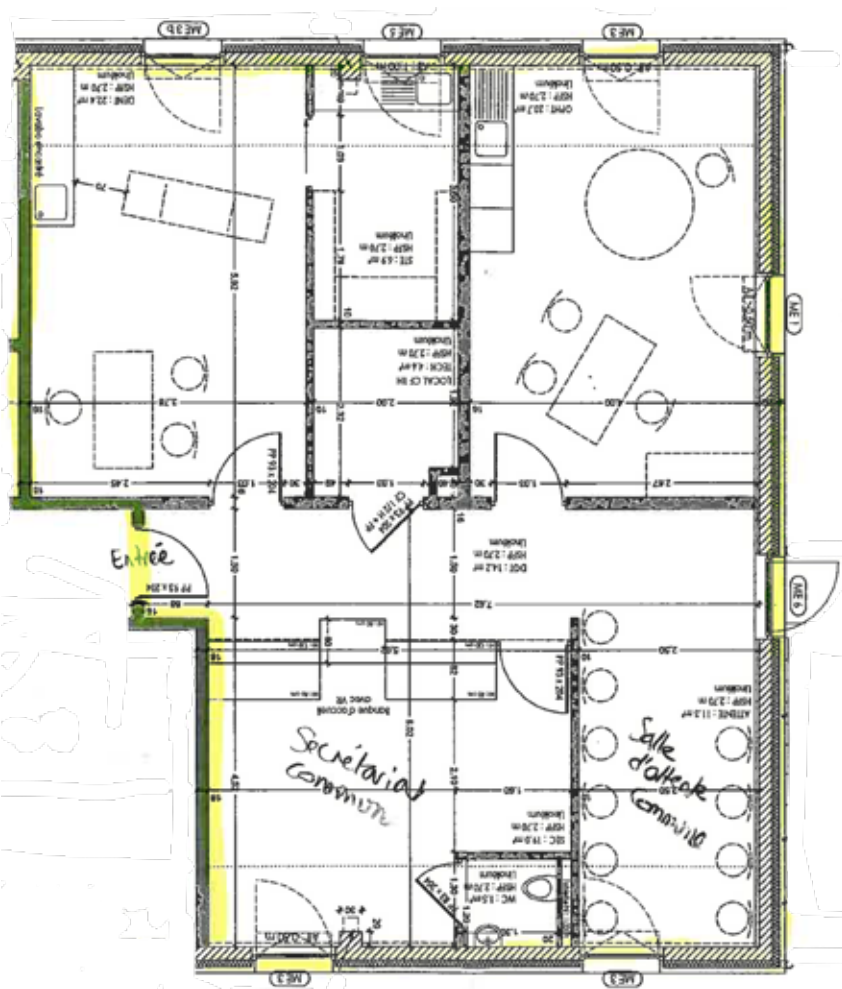

LOCAUX MÉDICAUX À LOUER EN NORD-ISÈRE SUR ST-QUENTIN-FALLAVIER (25 KM DE LYON)

LE MÉDICENTRE

- › Parking privatif, accès PMR
- › 2 sorties d'autoroutes sur la commune
- › Proximité de la gare

2 CABINETS, 1 ACCUEIL MUTUALISÉ

- › Une superficie de 103,60 m²
- › Un 1^{er} espace de consultation de 22,40 m²
- › Un second de 23,70 m²
- › Loyer (12,5€ / m²)

› **Le MÉDICENTRE propose une offre de soins variée** : médecins généralistes, kinésithérapeutes, orthophoniste, ostéopathes, diététicienne, pédicure-podologue, kinésologue, psychologue, sage-femme, infirmières et une secrétaire médicale.